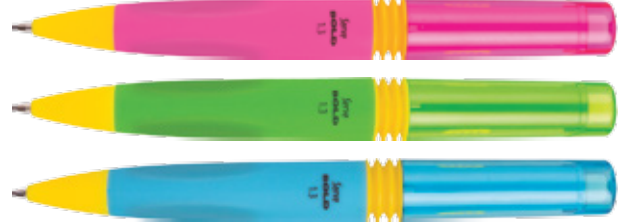

طراحی جدید، ایده ای جدید

Serve bold یکی از بهترین های ماست که تماما طراحی ترکیه است. مناسب برای کشیدن خط های ظریف همراه با پاک کن متحرک و ترکیب رنگ های مدرن این اتود را به گونه ای خاص می کند که دوست دارید همیشه آن را همراه خود داشته باشید.

0.5 mm

0.9 mm

0.7 mm

1.3 mm

PATENTED
DESIGN

Türkiye Patent No: 2013/07386

EU Patent No: 002346981

P.R.C. Patent No: 201330640719.8